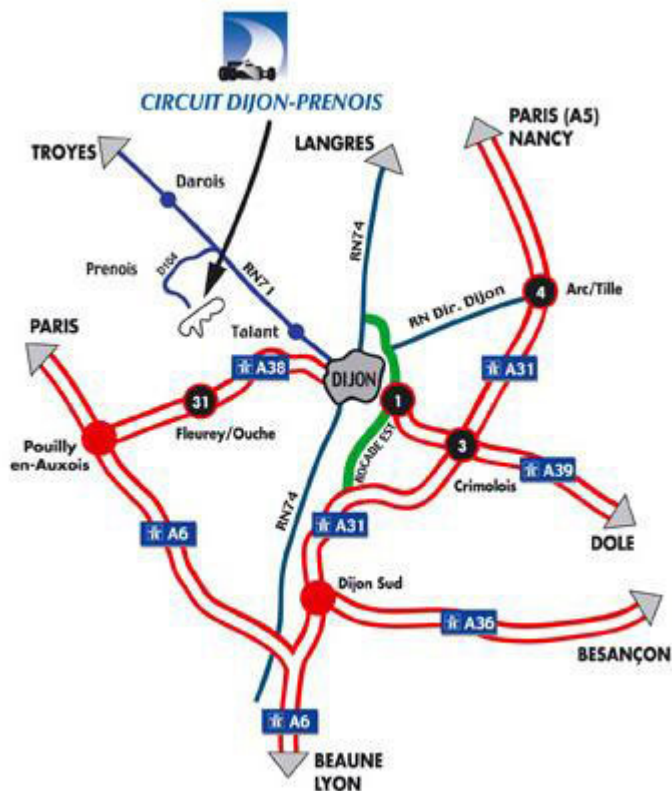

Accéder au Circuit

Concernant les accès Poids Lourds, merci de respecter les villages alentours et de rejoindre le Circuit via Dijon et ensuite direction

Troyes.

● Coordonnée GPS :
Latitude : 47.37603
Longitude : 4.89589

A38 direction Dijon. Prendre à droite N5/Av. Albert 1er direction Dijon Centre, prendre à gauche Bld de l'Ouest, suivre Bld de Chèvre Morte /Bld des Clomiers.

Prendre à gauche N71/ Bld de Troyes - direction Troyes. Darois, prendre à gauche D104 direction Prenois - Circuit Dijon-Prenois.

Depuis Lyon :

A31 direction Dijon - A311 sortie Dijon Sud, suivre Dijon-Sud - D122A Chenôve - N74/Avenue Roland Caraz / Av. Jean Jaurès direction Dijon centre. Prendre à gauche direction A38 Paris / Av. Albert 1er. Prendre à droite Bld de l'Ouest. Suivre Bld de Chèvre Morte / Bld des Clomiers. Prendre à gauche N71/ Bld de Troyes - direction Troyes. Darois, prendre à gauche D104 direction Prenois - Circuit Dijon-Prenois.

Depuis Genève :

A1A/1 direction France puis A. Entrée France A401 - A40 - A39 direction Dijon, Sortie Paris, Dijon Nord. N274 direction Dijon Nord - sortie fin de voie rapide N74 / av. de Langres - Direction Dijon-centre. Prendre à gauche Bld Gallieni, Bld des Allobroges, Bld Pompon. Prendre à droite N71/ Bld de Troyes direction Troyes. Darois, prendre à gauche D104 direction Prenois - Circuit Dijon-Prenois.