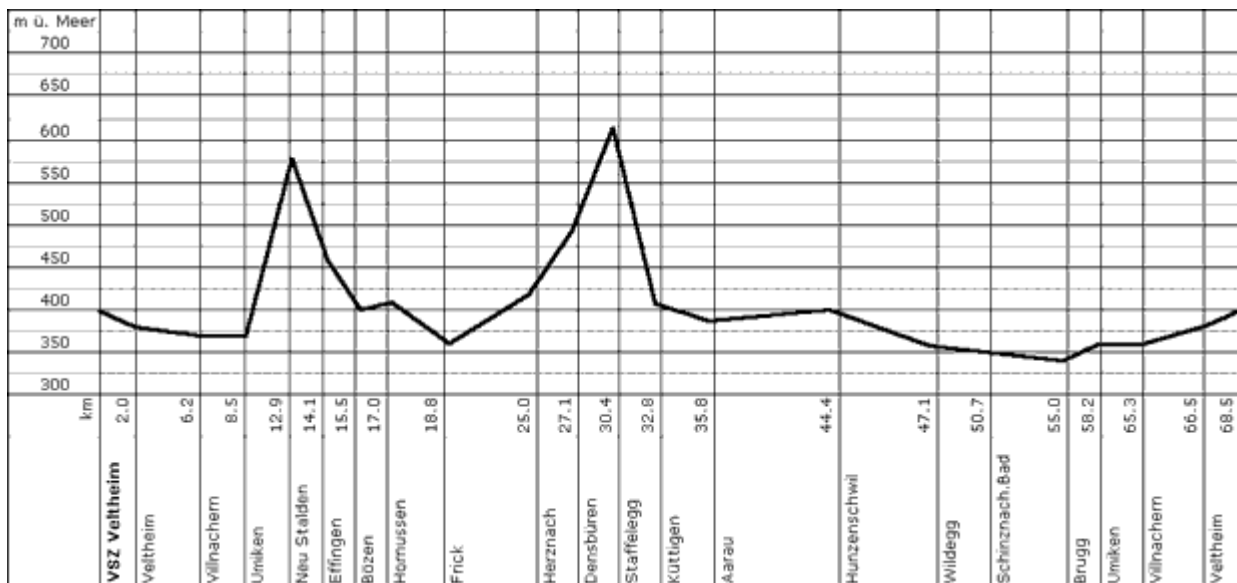

Definitionen

EKZ (Eco-Kenn-Zahl)

- Ein Strassenparcours von 68.5 km wird
- mit Eco-Drive Fahrstil gefahren (s. Streckenprofil)
- EKZ = Treibstoffverbrauch auf 100 km hochgerechnet

Streckenprofil

BAZ (Brems-Ausweich-Zahl)

Streckenprofil