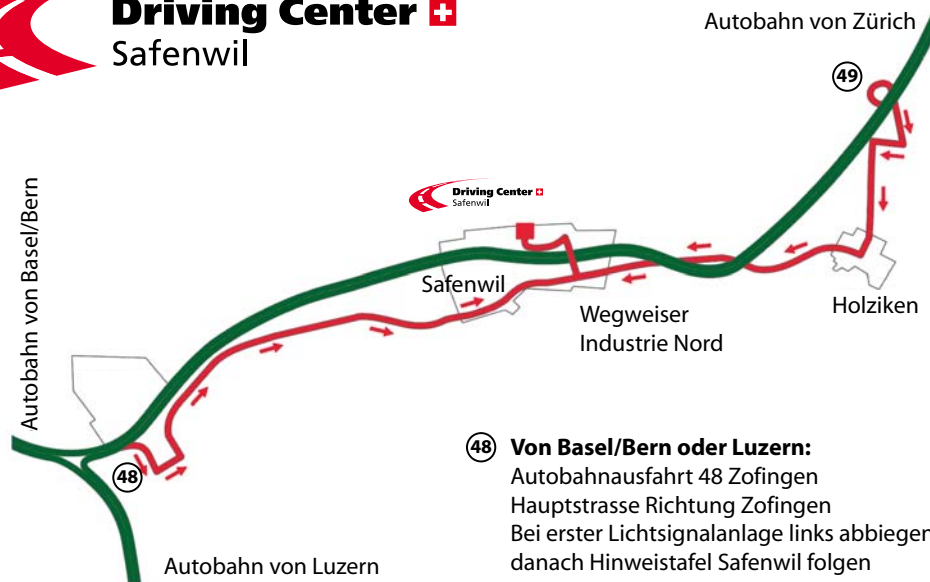

Driving Center Safenwil

48 Von Basel/Bern oder Luzern:
 Autobahnausfahrt 48 Zofingen
 Hauptstrasse Richtung Zofingen
 Bei erster Lichtsignalanlage links abbiegen
 danach Hinweistafel Safenwil folgen

49 Von Zürich:
 Autobahnausfahrt
 49 Aarau West
 Hauptstrasse Richtung Bern

Hotline:
 058 364 52 52

Center-Adresse:
 Industriestrasse
 CH-5745 Safenwil

Betreiber:
 Driving Center Schweiz
 Stiftung für sicheres
 Autofahren
 Postfach 455
 CH-5745 Safenwil

safenwil@drivingcenter.ch
 www.drivingcenter.ch