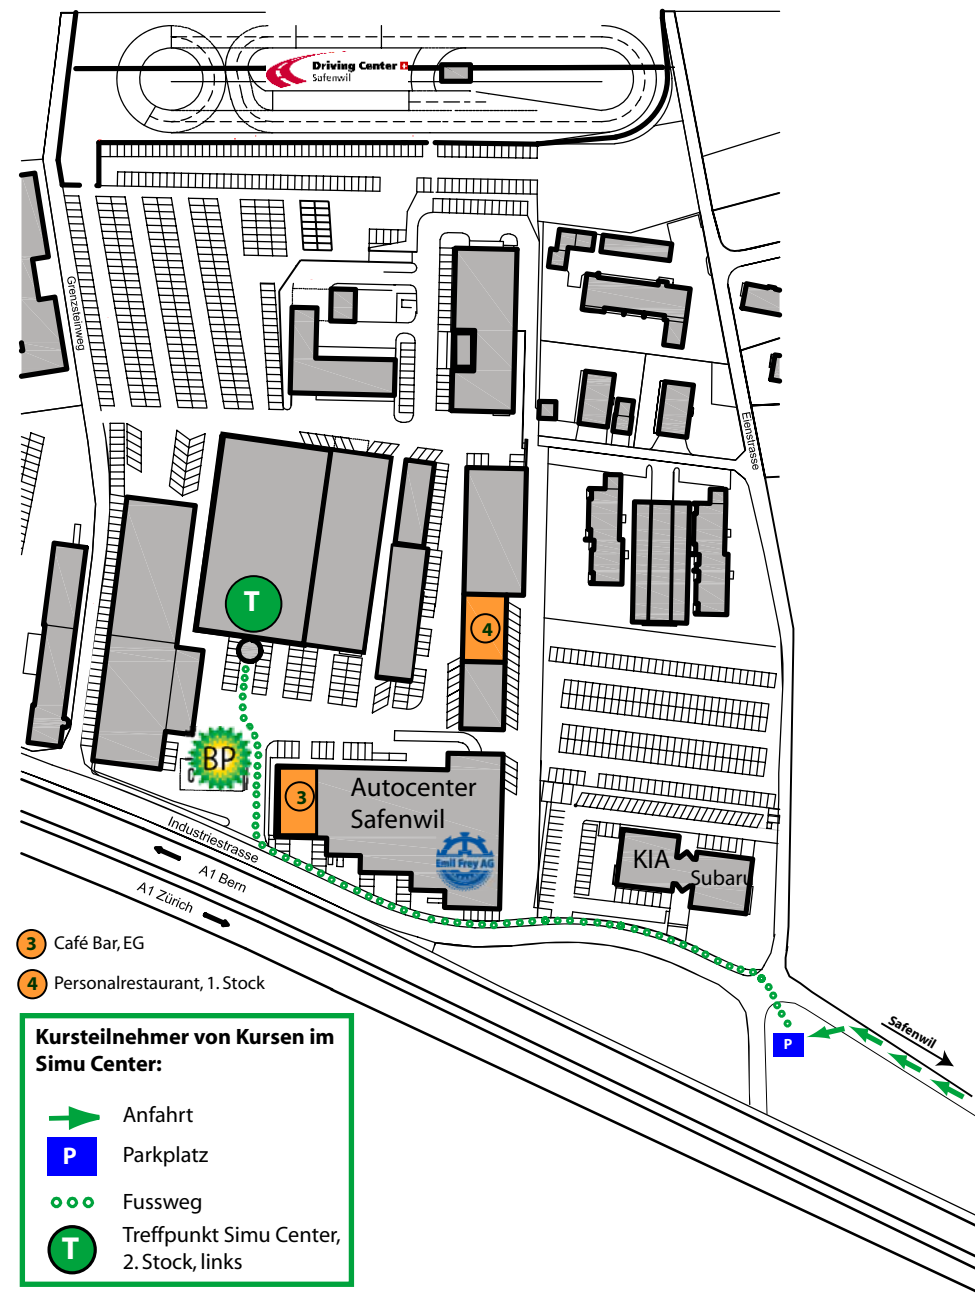

Simu Center

48 Von Basel/Bern oder Luzern:
 Autobahnausfahrt 48 Zofingen
 Hauptstrasse Richtung Zofingen
 Bei erster Lichtsignalanlage links abbiegen
 danach Hinweistafel Safenwil folgen

49 Von Zürich:
 Autobahnausfahrt
 49 Aarau West
 Hauptstrasse Richtung Bern

- 3 Café Bar, EG
- 4 Personalrestaurant, 1. Stock

Kursteilnehmer von Kursen im Simu Center:

- Anfahrt
- Parkplatz
- Fussweg
- Treffpunkt Simu Center, 2. Stock, links