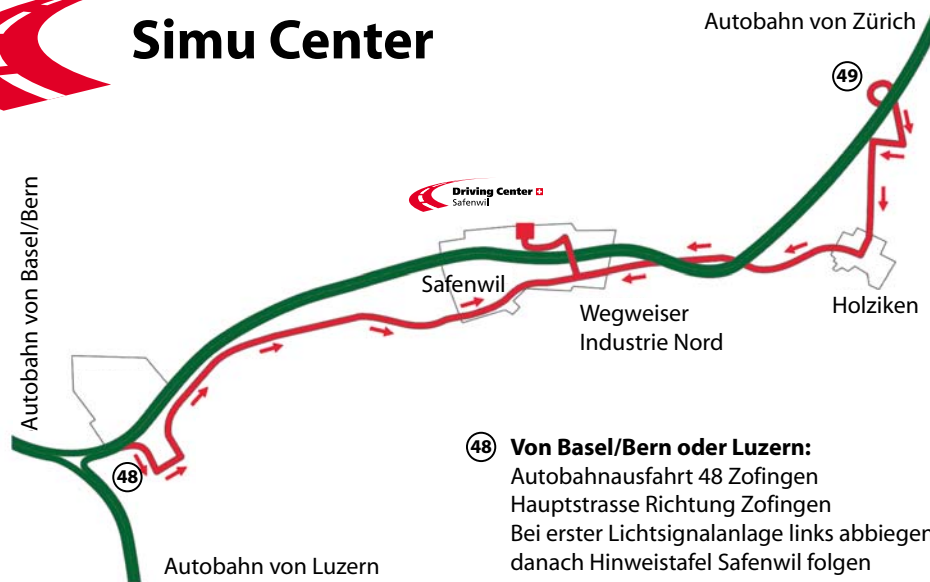

Simu Center

48 Von Basel/Bern oder Luzern:
 Autobahnausfahrt 48 Zofingen
 Hauptstrasse Richtung Zofingen
 Bei erster Lichtsignalanlage links abbiegen
 danach Hinweistafel Safenwil folgen

49 Von Zürich:
 Autobahnausfahrt
 49 Aarau West
 Hauptstrasse Richtung Bern

Hotline:
058 364 52 52

Center-Adresse:
 Industriestrasse
 CH-5745 Safenwil

Betreiber:
 Driving Center Schweiz
 Stiftung für sicheres
 Autofahren
 Postfach 455
 CH-5745 Safenwil

safenwil@drivingcenter.ch
 www.drivingcenter.ch

- 3 Café Bar, EG
- 4 Personalrestaurant, 1. Stock

Kursteilnehmer von Kursen im Simu Center:

- Anfahrt
- Parkplatz
- Fussweg
- Treffpunkt Simu Center, 2. Stock, links