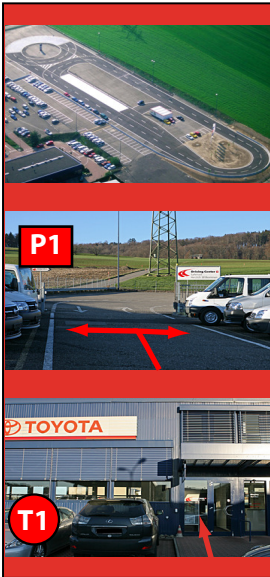

**Bitte unbedingt Kursort auf Ihrer Bestätigung beachten -
es gibt 2 Kursorte mit verschiedenen Parkplätzen!**

**Kursort:
DC Safenwil**

Bitte tragen Sie warme und bequeme Kleider und Schuhe. Sie werden sich mehrere Stunden im Freien aufhalten.

-  Anfahrt
-  P1 Parkplatz
-  Fussweg
-  T1 Treffpunkt Theorieraum, 1. Stock

3 Café Bar, EG

4 Personal-restaurant, 1. Stock

Zufahrt über Autobahn A1:

Von Basel/Bern oder Luzern:

Autobahnausfahrt **48** Zofingen
Hauptstrasse Richtung Zofingen
Bei erster Lichtsignalanlage links
danach Hinweistafel Safenwil folgen;
fast Ende Dorf links nach
"Industrie Nord" abbiegen.

Von Zürich:

Autobahnausfahrt **49** Aarau West
Hauptstrasse Richtung Bern; bei
1. Lichtsignalanlage rechts, bei Silos
links, in Holziken rechts, Strasse bis
Safenwil folgen. Bei 2. Abzweigung
rechts nach "Industrie Nord".