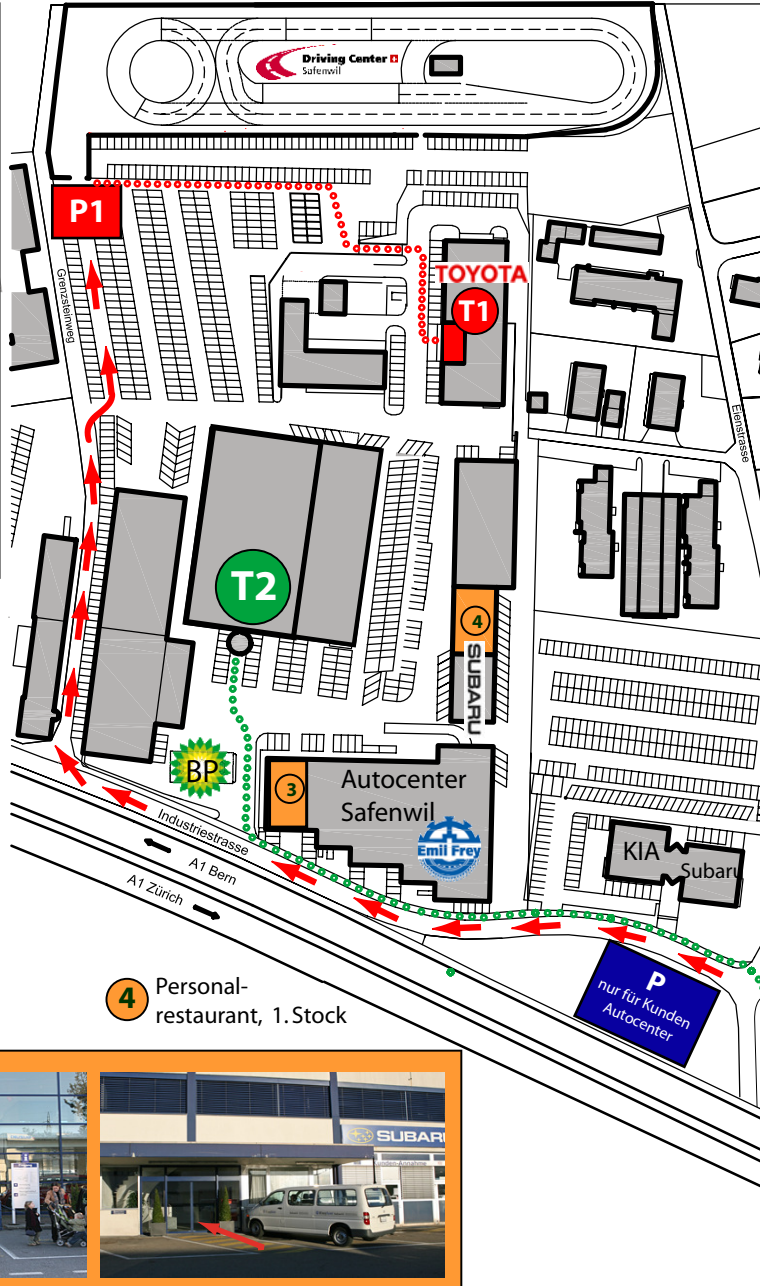

**Bitte unbedingt Kursort auf Ihrer Bestätigung beachten -
es gibt 2 Kursorte mit verschiedenen Parkplätzen!**

**Kursort:
DC Safenwil**

Bitte tragen Sie warme und bequeme Kleider und Schuhe. Sie werden sich mehrere Stunden im Freien aufhalten.

-  Anfahrt
-  P1 Parkplatz
-  Fussweg
-  T1 Treffpunkt Theorieraum, 1. Stock

3 Café Bar, EG

4 Personal-restaurant, 1. Stock

Zufahrt über Autobahn A1:

Von Basel/Bern oder Luzern:

Autobahnausfahrt **48** Zofingen
Hauptstrasse Richtung Zofingen
Bei erster Lichtsignalanlage links
danach Hinweistafel Safenwil folgen;
fast Ende Dorf links nach
"Industrie Nord" abbiegen.

Von Zürich:

Autobahnausfahrt **49** Aarau West
Hauptstrasse Richtung Bern; bei
1. Lichtsignalanlage rechts, bei Silos
links, in Holziken rechts, Strasse bis
Safenwil folgen. Bei 2. Abzweigung
rechts nach "Industrie Nord".

Bei 3. Abzweigung (Bahn und Autobahn werden überquert) links.

Hier gehts weiter: 

**Kursort:
Simu Center Saf.**

-  Anfahrt
-  P2 Parkplatz
-  Fussweg
-  T2 Treffpunkt Simu Center, 2. Stock links

**Hotline:
058 364 52 52**