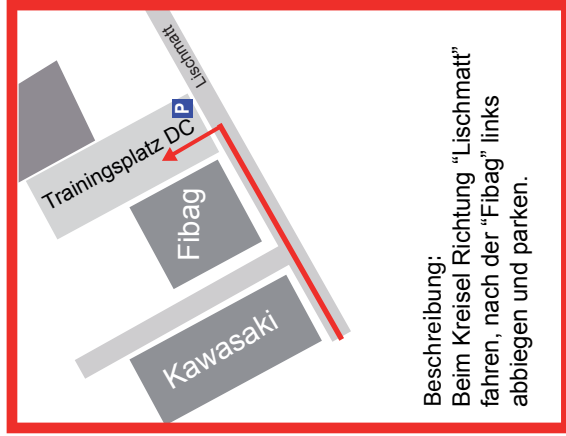

# Zufahrtsplan Härkingen

**Beschreibung:**  
 Beim Kreisell Richtung "Lischmatt" fahren, nach der "Fibag" links abbiegen und parken.

**Kursort-Adresse:**  
 Lischmatt 17  
 4624 Härkingen

**Betreiber:**  
 Driving Center Schweiz AG  
 Postfach  
 CH-5745 Safenwil