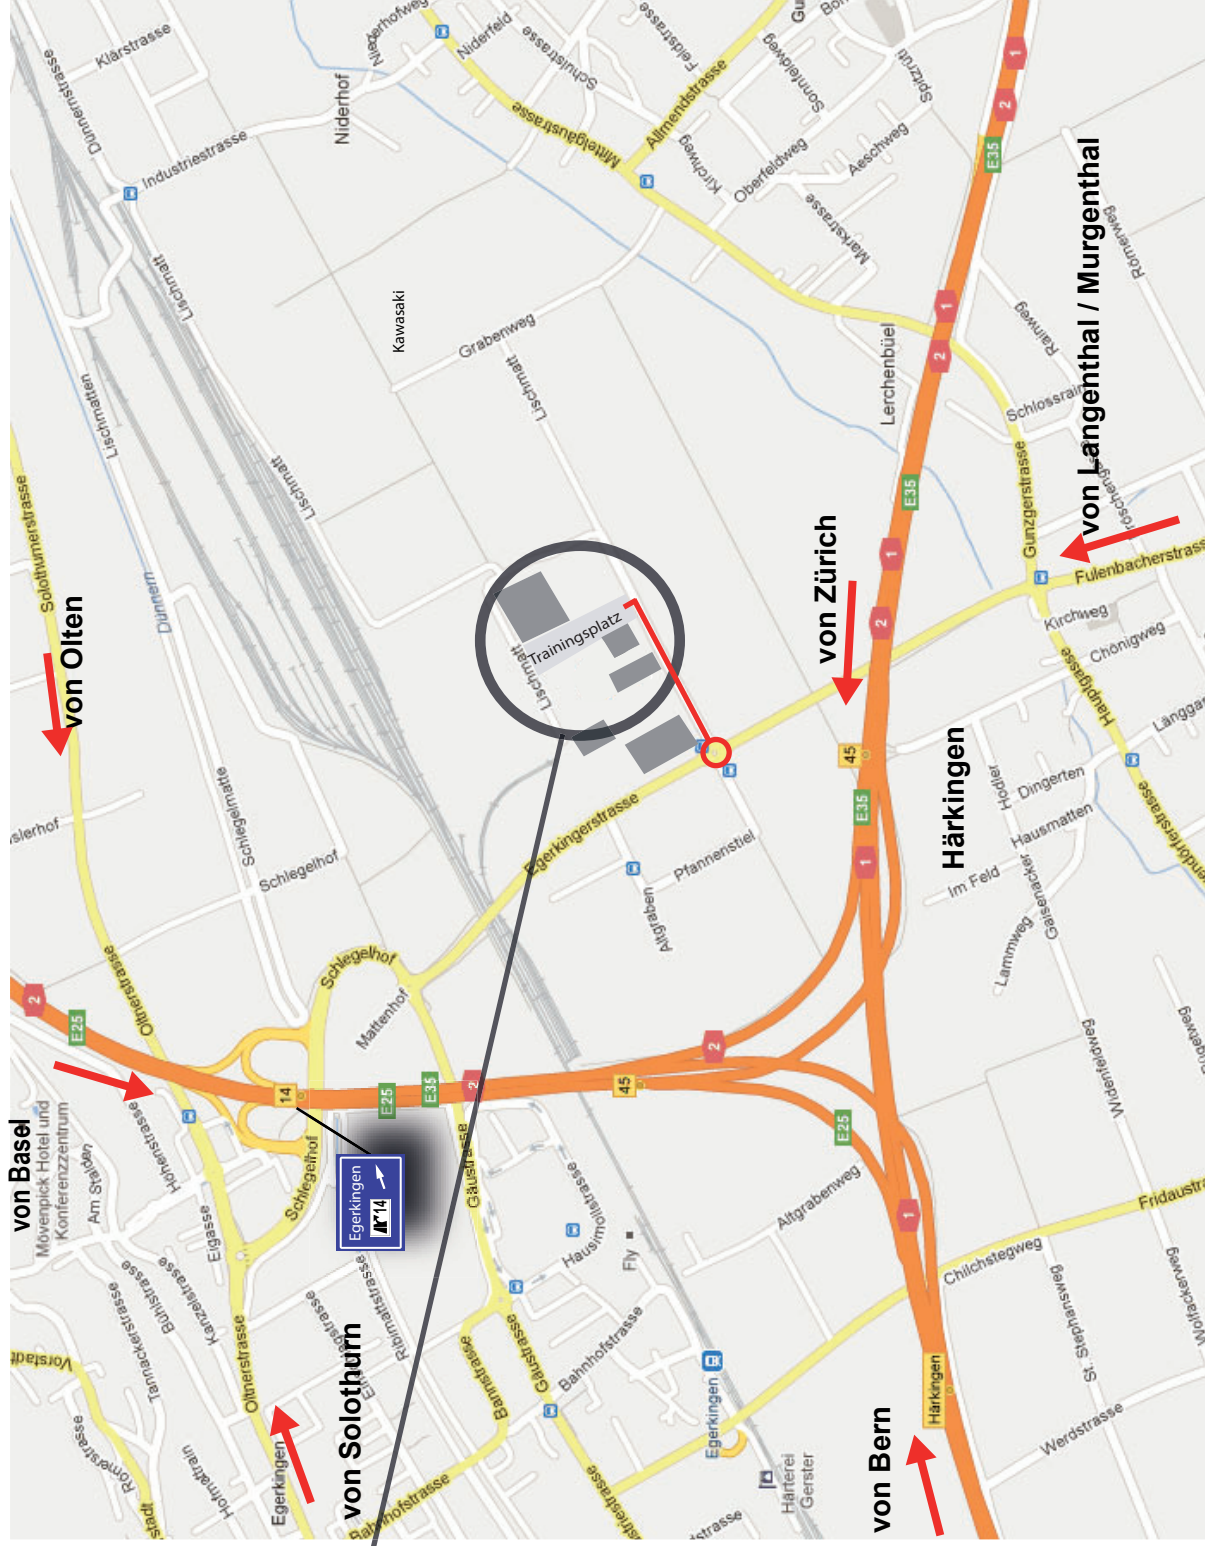

# Zufahrtsplan Härkingen

**Beschreibung:**  
 Beim Kreisell Richtung "Lischmatt" fahren, nach der "Fibag" links abbiegen und parken.

**Kursort-Adresse:**  
 Lischmatt 17  
 4624 Härkingen

**Betreiber:**  
 Driving Center Schweiz AG  
 Postfach  
 CH-5745 Safenwil