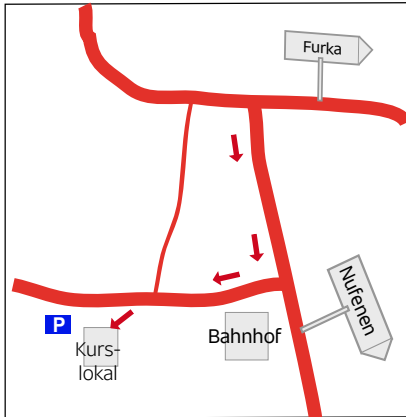

**Kursort:**  
Flugplatz Ulrichen  
Seestrasse 92  
3988 Ulrichen

Bitte Kleiderwahl unbedingt der Witterung anpassen!

**Kursveranstalter:**  
Driving Center Schweiz AG  
Bahnhofplatz 2  
CH-5745 Safenwil

Tel. 062 887 70 00  
info@drivingcenter.ch  
www.drivingcenter.ch

**Bahnverlad**  
- Abfahrten ab Realp stündlich ab 06.30  
- Abfahrten ab Oberwald stündlich ab 06.00

Ab Brig:  
45 Minuten bis Münster